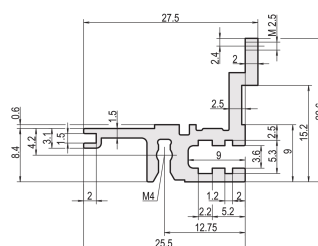

Szyna pozioma, tył, typ L-MZ, światło, z szyną z, 63 km

NUMER KATALOGOWY

34560-863

Combinations of horizontal rails and side panels

	Light	Standard	Heavy	Exaggerated
Aluminum	-	+	+	+
Aluminum	+	+	+	+
Aluminum	+	+	-	-
Horizontal rail	Light	Standard	Heavy	Exaggerated

Legend: + = can be combined, - = combination not recommended

Szyna pozioma typu light z MZ umożliwia stosowanie złączy DIN. Złącza są zgodne z normą EN 60603-2.

CERTYFIKATY

FUNKCJE

Do bezpośredniego montażu złączy zgodnych z normą EN 60603 (DIN 41612)

Z szyną z do niskiego obciążenia mechanicznego (L-MZ)

Wytlaczanie aluminium, anodowane wykończenie, przewodząca powierzchnia kontaktowa

ATRYBUTY PRODUKTU

Szerokość stojaka: 63HP

Liczba opakowań: 1

Wykończenie: Anodyzowany

Długość: 325.12mm

Materiał: Aluminium

Rodzina produktów: EuropacPRO; RatiopacPRO; RatiopacPRO air; CompacPRO; PropacPRO

Typ produktu: Szyna pozioma

Typ: Lekkie, MZ

Współpracuje z: Stojaki podrzędne; Obudowy