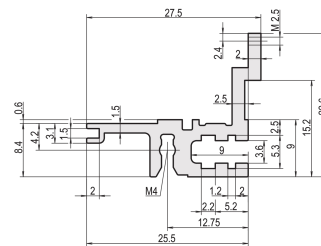

Szyna pozioma, tył, typ L-MZ, światło, z szyną z, 84 km

NUMER KATALOGOWY

34560-884

Combinations of horizontal rails and side panels

	Light	Standard	Heavy	Exaggerated
Aluminum rail	-	+	+	+
Aluminum rail	+	+	+	+
Aluminum rail	+	+	-	-
Horizontal rail				
Side panel	Light 1	Standard 2	Heavy 3	Exaggerated 4

Legend: + = can be combined, - = combination not recommended

Szyna pozioma typu light z MZ umożliwia stosowanie złączy DIN. Złącza są zgodne z normą EN 60603-2.

CERTYFIKATY

FUNKCJE

Do bezpośredniego montażu złączy zgodnych z normą EN 60603 (DIN 41612)

Z szyną z do niskiego obciążenia mechanicznego (L-MZ)

Wytlaczanie aluminium, anodowane wykończenie, przewodząca powierzchnia kontaktowa

ATRYBUTY PRODUKTU

Szerokość stojaka: 84HP

Liczba opakowań: 1

Wykończenie: Anodyzowany

Długość: 431.8mm

Materiał: Aluminium

Rodzina produktów: EuropacPRO; RatiopacPRO; RatiopacPRO air; CompacPRO; PropacPRO

Typ produktu: Szyna pozioma

Typ: Lekkie, MZ

Współpracuje z: Stojaki podrzędne; Obudowy