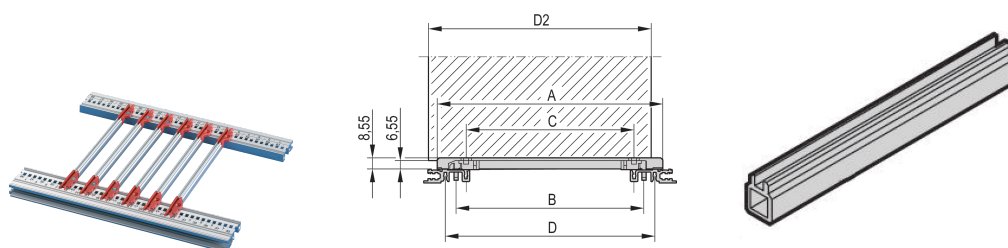

Szyna prowadząca wieloczęściowa, środkowa, wytlaczanie aluminium, 340 mm, 2 mm Szerokość rowka, 10 sztuk

NUMER KATALOGOWY

34560-894

Środkowa część szyny prowadzącej dla pojedynczych wieloczęściowych przewodów z wytlaczania z tworzywa sztucznego lub aluminium. Nadaje się do standardowych, akcesoriów, 4.4-calowych typów PCB i końcówek z kodowaniem.

CERTYFIKATY

FUNKCJE

Profil środkowy do montażu szyn prowadzących o szerokości rowka 2 mm

wymagane są 2 plastikowe końcówki; są one dociskane do obu końców środkowego profilu

Szyny prowadzące można przypiąć do szyn poziomych (wytlaczanie Al) lub do płyt o grubości 1.5 mm

Temperatura przechowywania: Od -40 °C ... 130 °C.

ATRYBUTY PRODUKTU

Typ produktu: Szyna prowadząca

Rodzina produktów: EuropacPRO; RatiopacPRO; RatiopacPRO air; CompacPRO; PropacPRO; MultipacPRO; Inpac

Typ: Sekcja środkowa

Współpracuje z: Stojaki podrzędne; Obudowy; Podstawa montażowa

Głębokość płyty: 340mm

Szerokość rowka: 2

Materiał: Aluminium

Kolor: Srebrny

Liczba opakowań: 1

Wykończenie: Anodyzowany

Net Weight: 0.017kg