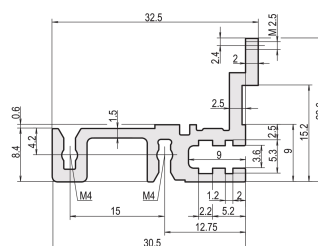

Szyna pozioma, tył, typ H-MZ, ciężka, z szyną z, 28 km

NUMER KATALOGOWY

34560-928

Combinations of horizontal rails and side panels

	Light	Medium	Heavy	Heavy with MZ
Light	+	+	+	+
Medium	+	+	+	+
Heavy	+	+	-	-
Horizontal rail	Light	Medium	Heavy	Heavy with MZ

Legend: + = can be combined, - = combination not recommended

Szyna pozioma typu Heavy z MZ umożliwia stosowanie złączy DIN. Złącza są zgodne z normą EN 60603-2.

CERTYFIKATY

FUNKCJE

Do bezpośredniego montażu złączy zgodnych z normą EN 60603 (DIN 41612)

Z szyną z do dużych obciążeń mechanicznych (H-MZ)

Wyłaczanie aluminium, anodowane wykończenie, przewodząca powierzchnia kontaktowa

ATRYBUTY PRODUKTU

Szerokość stojaka: 28HP

Liczba opakowań: 1

Wykończenie: Anodyzowany

Długość: 147.32mm

Materiał: Aluminium

Rodzina produktów: EuropacPRO; RatiopacPRO; RatiopacPRO air; CompacPRO; PropacPRO

Typ produktu: Szyna pozioma

Typ: Ciężkie, MZ

Współpracuje z: Stojaki podrzędne; Obudowy