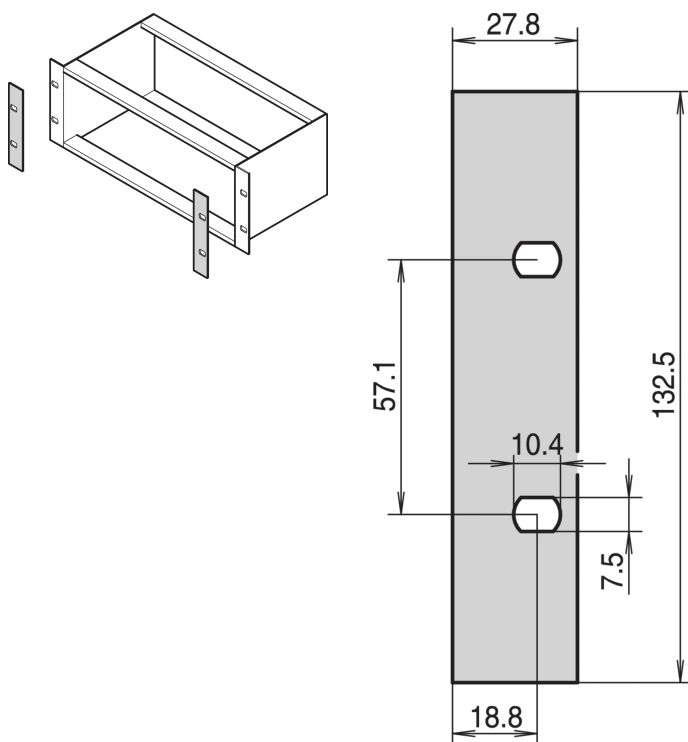

## NUMER KATALOGOWY

**34561-197**

Jako dekoracyjne wykończenie dla 19-calowego wspornika typu L..

## ATRYBUTY PRODUKTU

Wysokość stojaka: 3U

Liczba opakowań: 1

Wykończenie: Anodyzowany

Materiał: Aluminium

Rodzina produktów: EuropacPRO

Typ produktu: Panel boczny

Współpracuje z: Stojaki podrzędne