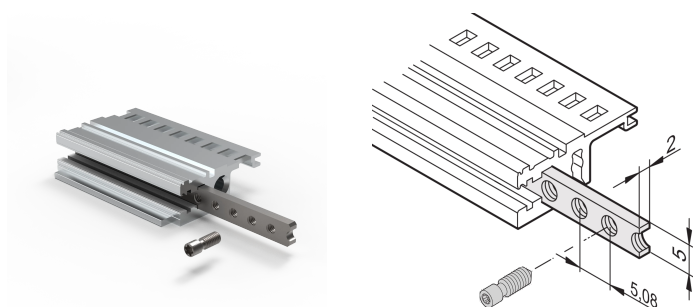

# Wkładka gwintowana do szyn poziomych, M2,5, 40 km

## NUMER KATALOGOWY

**34561-340**

Wkładka gwintowana jest metalową taśmą z gwintem M2.5 i umożliwia mocowanie paneli przednich.

## FUNKCJE

Śruby kołnierzowe używane do mocowania paneli przednich o częściowej szerokości muszą mieć długość 12.3 mm

Do wszystkich szyn poziomych

## ATRYBUTY PRODUKTU

Szerokość stojaka: 40HP

Liczba opakowań: 1

Wykończenie: Powłoka cynkowana

Długość: 207.78mm

Materiał: Stal

Rodzina produktów: EuropacPRO; RatiopacPRO; RatiopacPRO air; CompacPRO; PropacPRO; Inpac