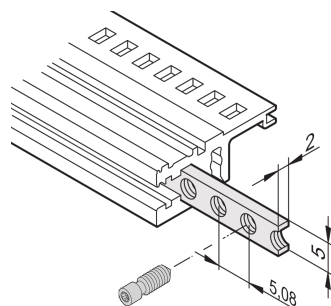

Wkładka gwintowana do szyn poziomych, M3

NUMER KATALOGOWY

34561-484

Wkładka gwintowana jest metalową taśmą z gwintem M3 i umożliwia mocowanie paneli przednich.

CERTYFIKATY

FUNKCJE

Śruby kołnierzowe używane do mocowania paneli przednich o częściowej szerokości muszą mieć długość 12.3 mm

Do wszystkich szyn poziomych

ATRYBUTY PRODUKTU

Typ produktu: Wkładka gwintowana

Rodzina produktów: EuropacPRO; RatiopacPRO; RatiopacPRO air; CompacPRO; PropacPRO; Inpac

Współpracuje z: Stojaki podrzędne; Obudowy

Szerokość stojaka: 84HP

Materiał: Stal

Liczba opakowań: 1

Długość: 431.3mm

Wykończenie: Powłoka cynkowana

Net Weight: 0.02kg

DODATKOWE INFORMACJE O PRODUKCIE

Proszę wziąć pod uwagę, że dostawy mogą być realizowane w podanych SPQ (SPQ, np. 5 sztuk, 10 sztuk, 50 sztuk, itp.). Różne ilości zamówienia (np. 2 sztuk) można zmienić na następną możliwą ilość dostawy = Standardowa ilość opakowania.