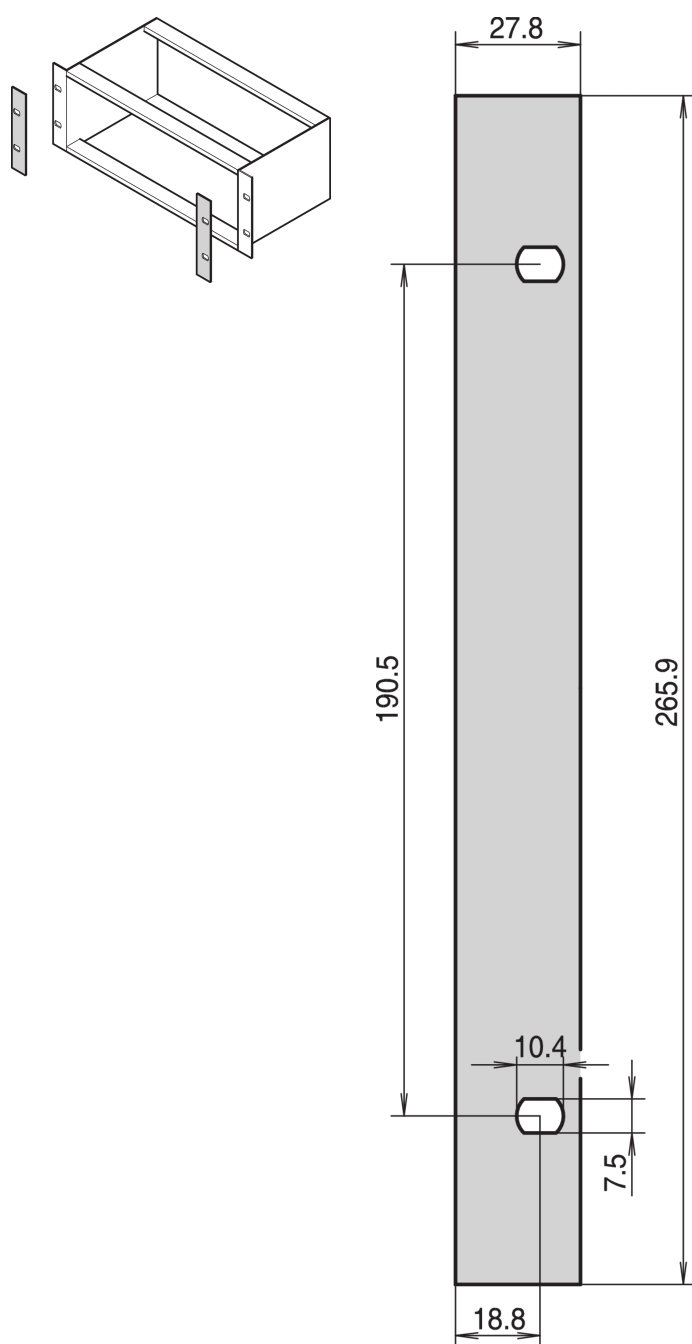

EuropacPRO Pokrywa przednia do panelu bocznego typu L, 6 U

NUMER KATALOGOWY

34561-497

Jako dekoracyjne wykończenie dla 19-calowego wspornika typu L..

FUNKCJE

Jako dekoracyjne wykończenie wspornika 19" (jeśli panele przednie mają być używane w subracku)

ATRYBUTY PRODUKTU

Wysokość stojaka: 6U

Liczba opakowań: 1

Wykończenie: Anodyzowany

Materiał: Aluminium

Rodzina produktów: EuropacPRO

Typ produktu: Panel boczny

Współpracuje z: Stojaki podrzędne