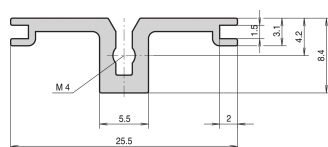

Tyłna szyna pozioma, typ AB do przewodnic tylnej płyty we/wy, 20 km

NUMER KATALOGOWY

34561-520

Combinations of horizontal rails and side panels

„+” can be combined, „-” combination not recommended

	Subrack 1 #	Subrack 2 #	Subrack 3 #	Subrack 4 #
Subrack 1 #	-	+	+	+
Subrack 2 #	+	+	+	+
Subrack 3 #	+	+	+	+
Subrack 4 #	+	+	-	-
Horizontal rail	Light #1	Dark #2	Heavy #3	Edge #4

ATRYBUTY PRODUKTU

Szerokość stojaka: 20HP

Liczba opakowań: 1

Wykończenie: Anodowany

Długość: 106.68mm

Materiał: Aluminium

Rodzina produktów: EuropacPRO; RatiopacPRO; RatiopacPRO air; CompacPRO; PropacPRO

Typ produktu: Szyna pozioma