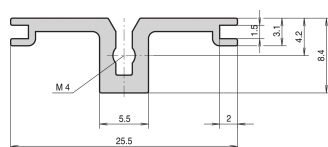

Tylna szyna pozioma, typ AB do przewodnic tylnej płyty we/wy, 28 km

NUMER KATALOGOWY

34561-528

Combinations of horizontal rails and side panels

„+“ can be combined, „-“ combination not recommended

	Subrack 1 #	Subrack 2 #	Subrack 3 #	Subrack 4 #
Subrack 1 #	-	+	+	+
Subrack 2 #	+	+	+	+
Subrack 3 #	+	+	-	-
Subrack 4 #	+	+	-	-
Subrack 5 #				
Subrack 6 #				
Subrack 7 #				
Subrack 8 #				

ATRYBUTY PRODUKTU

Szerokość stojaka: 28HP

Liczba opakowań: 1

Wykończenie: Anodowany

Długość: 147.32mm

Materiał: Aluminium

Rodzina produktów: EuropacPRO; RatiopacPRO; RatiopacPRO air; CompacPRO; PropacPRO

Typ produktu: Szyna pozioma