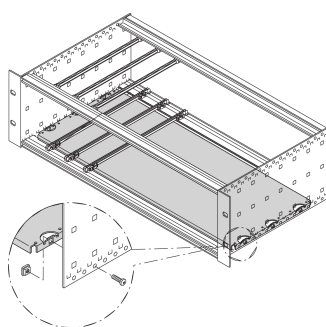

Płyta montażowa do obudowy 19" i podpórki, 42 HP, długość płyty 160 mm

NUMER KATALOGOWY

34562-746

| Material | HP | W | w | D |
|----------|----|--------|--------|--------|
| 34562745 | 28 | 146,87 | 137,16 | 112,50 |
| 34562749 | 28 | 146,87 | 137,16 | 172,50 |
| 34562753 | 28 | 146,87 | 137,16 | 232,50 |
| 34562757 | 28 | 146,87 | 137,16 | 292,50 |
| 34562746 | 42 | 217,99 | 208,28 | 112,50 |
| 34562750 | 42 | 217,99 | 208,28 | 172,50 |
| 34562754 | 42 | 217,99 | 208,28 | 232,50 |
| 34562758 | 42 | 217,99 | 208,28 | 292,50 |
| 34562747 | 63 | 324,67 | 314,96 | 112,50 |
| 34562751 | 63 | 324,67 | 314,96 | 172,50 |
| 34562755 | 63 | 324,67 | 314,96 | 232,50 |
| 34562759 | 63 | 324,67 | 314,96 | 292,50 |
| 34562748 | 84 | 431,35 | 421,64 | 112,50 |
| 34562752 | 84 | 431,35 | 421,64 | 172,50 |
| 34562756 | 84 | 431,35 | 421,64 | 232,50 |
| 34562760 | 84 | 431,35 | 421,64 | 292,50 |
| 34562870 | 84 | 431,35 | 421,64 | 352,50 |
| 34562871 | 84 | 431,35 | 421,64 | 412,50 |

Płyta montażowa do ciężkich elementów lub zastrzeżonych zespołów elektronicznych. Nadaje się do RatiopacPRO/-AIR, CompacPRO i EuropacPRO.

Szyny prowadzące typu 4,4? I wzmacnione typu nie mogą być używane w połączeniu z płytą montażową. Górna/dolna pokrywa, która zostanie umieszczona w rowku poziomych szyn światła (typu L), nie może być używana w połączeniu z płytą montażową.

CERTYFIKATY

FUNKCJE

Do montażu ciężkich elementów

Płyta montażowa, pełna szerokość: Płyta montażowa jest tak szeroka, jak obudowa subracka/systemu i jest przymocowana do paneli bocznych

Płyta montażowa, szerokość częściowa: Płytę montażową o częściowej szerokości przymocowaną do płata bocznego za pomocą listwy montażowej

Płyty podwozia nie można łączyć z górną / dolną pokrywą EMC

ATRYBUTY PRODUKTU

Szerokość stojaka: 42HP

Liczba opakowań: 1

Głębokość: 112.5mm

Materiał: Aluminium

Rodzina produktów: EuropacPRO; PropacPRO; RatiopacPRO; CompacPRO