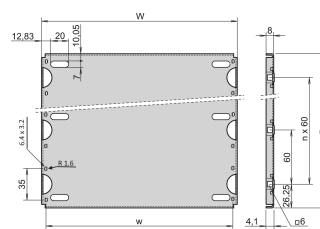

Płyta montażowa do obudowy 19" i podpórki, 42 HP, długość płyty 160 mm

NUMER KATALOGOWY

34562-746

| Material | HP | W | w | D |
|----------|----|--------|--------|--------|
| 34562745 | 28 | 146,87 | 137,16 | 112,50 |
| 34562749 | 28 | 146,87 | 137,16 | 172,50 |
| 34562753 | 28 | 146,87 | 137,16 | 232,50 |
| 34562757 | 28 | 146,87 | 137,16 | 292,50 |
| 34562746 | 42 | 217,99 | 208,28 | 112,50 |
| 34562750 | 42 | 217,99 | 208,28 | 172,50 |
| 34562754 | 42 | 217,99 | 208,28 | 232,50 |
| 34562758 | 42 | 217,99 | 208,28 | 292,50 |
| 34562747 | 63 | 324,67 | 314,96 | 112,50 |
| 34562751 | 63 | 324,67 | 314,96 | 172,50 |
| 34562755 | 63 | 324,67 | 314,96 | 232,50 |
| 34562759 | 63 | 324,67 | 314,96 | 292,50 |
| 34562748 | 84 | 431,35 | 421,64 | 112,50 |
| 34562752 | 84 | 431,35 | 421,64 | 172,50 |
| 34562756 | 84 | 431,35 | 421,64 | 232,50 |
| 34562760 | 84 | 431,35 | 421,64 | 292,50 |
| 34562870 | 84 | 431,35 | 421,64 | 352,50 |
| 34562871 | 84 | 431,35 | 421,64 | 412,50 |

CERTYFIKATY

FUNKCJE

Do montażu ciężkich elementów

Płyta montażowa, pełna szerokość: Płyta montażowa jest tak szeroka, jak obudowa subracka/systemu i jest przymocowana do paneli bocznych

Płyta montażowa, szerokość częściowa: Płytę montażową o częściowej szerokości przymocowaną do płata bocznego za pomocą listwy montażowej

Płyty podwozia nie można łączyć z górną / dolną pokrywą EMC

ATRYBUTY PRODUKTU

Szerokość stojaka: 42HP

Liczba opakowań: 1

Głębokość: 112.5mm

Materiał: Aluminium

Rodzina produktów: EuropacPRO; PropacPRO; RatiopacPRO; CompacPRO

Typ produktu: Płyta montażowa

Szerokość: 217.99mm

Współpracuje z: Stojaki podrzędne

Net Weight: 0.13kg

DODATKOWE INFORMACJE O PRODUKCIE

Zestaw montażowy do płyty montażowej należy zamówić oddzielnie.

Inne wersje na życzenie.