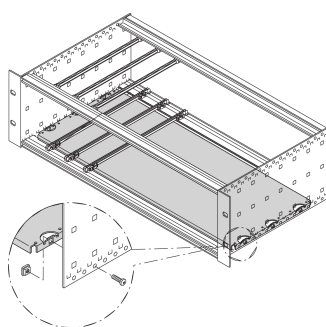

Płyta montażowa do obudowy 19" i podpórki, 84 HP, długość płyty 160 mm

NUMER KATALOGOWY

34562-748

Material	HP	W	w	D
34562745	28	146,87	137,16	112,50
34562749	28	146,87	137,16	172,50
34562753	28	146,87	137,16	232,50
34562757	28	146,87	137,16	292,50
34562746	42	217,99	208,28	112,50
34562750	42	217,99	208,28	172,50
34562754	42	217,99	208,28	232,50
34562758	42	217,99	208,28	292,50
34562747	63	324,67	314,96	112,50
34562751	63	324,67	314,96	172,50
34562755	63	324,67	314,96	232,50
34562759	63	324,67	314,96	292,50
34562748	84	431,35	421,64	112,50
34562752	84	431,35	421,64	172,50
34562756	84	431,35	421,64	232,50
34562760	84	431,35	421,64	292,50
34562870	84	431,35	421,64	352,50
34562871	84	431,35	421,64	412,50

Płyta montażowa do ciężkich elementów lub zastrzeżonych zespołów elektronicznych. Nadaje się do RatiopacPRO/-AIR, CompacPRO i EuropacPRO.

Szyny prowadzące typu 4,4? I wzmacnione typu nie mogą być używane w połączeniu z płytą montażową. Górna/dolna pokrywa, która zostanie umieszczona w rowku poziomych szyn światła (typu L), nie może być używana w połączeniu z płytą montażową.

CERTYFIKATY

FUNKCJE

Do montażu ciężkich elementów

Płyta montażowa, pełna szerokość: Płyta montażowa jest tak szeroka, jak obudowa subracka/systemu i jest przymocowana do paneli bocznych

Płyta montażowa, szerokość częściowa: Płytę montażową o częściowej szerokości przymocowaną do płata bocznego za pomocą listwy montażowej

Płyty podwozia nie można łączyć z górną / dolną pokrywą EMC

ATRYBUTY PRODUKTU

Szerokość stojaka: 84HP

Liczba opakowań: 1

Głębokość: 112.5mm

Materiał: Aluminium

Rodzina produktów: EuropacPRO; PropacPRO; RatiopacPRO; CompacPRO