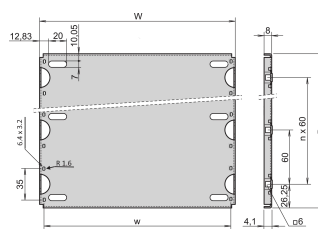

Płyta montażowa do obudowy 19" i podpórki, 84 HP, długość płyty 160 mm

NUMER KATALOGOWY

34562-748

Material	HP	W	w	D
34562745	28	146,87	137,16	112,50
34562749	28	146,87	137,16	172,50
34562753	28	146,87	137,16	232,50
34562757	28	146,87	137,16	292,50
34562746	42	217,99	208,28	112,50
34562750	42	217,99	208,28	172,50
34562754	42	217,99	208,28	232,50
34562758	42	217,99	208,28	292,50
34562747	63	324,67	314,96	112,50
34562751	63	324,67	314,96	172,50
34562755	63	324,67	314,96	232,50
34562759	63	324,67	314,96	292,50
34562748	84	431,35	421,64	112,50
34562752	84	431,35	421,64	172,50
34562756	84	431,35	421,64	232,50
34562760	84	431,35	421,64	292,50
34562870	84	431,35	421,64	352,50
34562871	84	431,35	421,64	412,50

CERTYFIKATY

FUNKCJE

Do montażu ciężkich elementów

Płyta montażowa, pełna szerokość: Płyta montażowa jest tak szeroka, jak obudowa subracka/systemu i jest przymocowana do paneli bocznych

Płyta montażowa, szerokość częściowa: Płytę montażową o częściowej szerokości przymocowaną do płata bocznego za pomocą listwy montażowej

Płyty podwozia nie można łączyć z górną / dolną pokrywą EMC

ATRYBUTY PRODUKTU

Szerokość stojaka: 84HP

Liczba opakowań: 1

Głębokość: 112.5mm

Materiał: Aluminium

Rodzina produktów: EuropacPRO; PropacPRO; RatiopacPRO; CompacPRO

Typ produktu: Płyta montażowa

Szerokość: 324.67mm

Współpracuje z: Stojaki podrzędne

Net Weight: 0.25kg

DODATKOWE INFORMACJE O PRODUKCIE

Zestaw montażowy do płyty montażowej należy zamówić oddzielnie.

Inne wersje na życzenie.