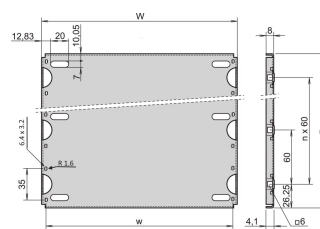

Płyta montażowa do obudowy 19" i podpórki, 42 HP, długość płyty 220 mm

NUMER KATALOGOWY

34562-750

Material	HP	W	w	D
34562745	28	146,87	137,16	112,50
34562749	28	146,87	137,16	172,50
34562753	28	146,87	137,16	232,50
34562757	28	146,87	137,16	292,50
34562746	42	217,99	208,28	112,50
34562750	42	217,99	208,28	172,50
34562754	42	217,99	208,28	232,50
34562758	42	217,99	208,28	292,50
34562747	63	324,67	314,96	112,50
34562751	63	324,67	314,96	172,50
34562755	63	324,67	314,96	232,50
34562759	63	324,67	314,96	292,50
34562748	84	431,35	421,64	112,50
34562752	84	431,35	421,64	172,50
34562756	84	431,35	421,64	232,50
34562760	84	431,35	421,64	292,50
34562870	84	431,35	421,64	352,50
34562871	84	431,35	421,64	412,50

CERTYFIKATY

FUNKCJE

Do montażu ciężkich elementów

Płyta montażowa, pełna szerokość: Płyta montażowa jest tak szeroka, jak obudowa subracka/systemu i jest przymocowana do paneli bocznych

Płyta montażowa, szerokość częściowa: Płytę montażową o częściowej szerokości przymocowaną do płata bocznego za pomocą listwy montażowej

Płyty podwozia nie można łączyć z górną / dolną pokrywą EMC

ATRYBUTY PRODUKTU

Szerokość stojaka: 42HP

Liczba opakowań: 1

Głębokość: 172.5mm

Materiał: Aluminium

Rodzina produktów: EuropacPRO; CompacPRO; RatiopacPRO; PropacPRO

Typ produktu: Płyta montażowa

Szerokość: 217.99mm

Współpracuje z: Stojaki podrzędne

Net Weight: 0.19kg

DODATKOWE INFORMACJE O PRODUKCIE

Zestaw montażowy do płyty montażowej należy zamówić oddzielnie.

Inne wersje na życzenie.