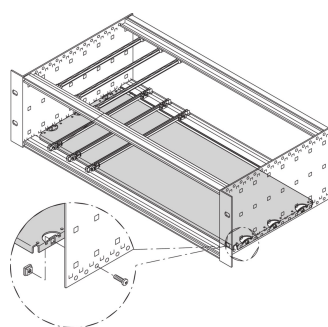

Płyta montażowa do obudowy 19" i podpórki, 42 HP, długość płyty 220 mm

NUMER KATALOGOWY

34562-750

Material	HP	W	w	D
34562745	28	146,87	137,16	112,50
34562749	28	146,87	137,16	172,50
34562753	28	146,87	137,16	232,50
34562757	28	146,87	137,16	292,50
34562746	42	217,99	208,28	112,50
34562750	42	217,99	208,28	172,50
34562754	42	217,99	208,28	232,50
34562758	42	217,99	208,28	292,50
34562747	63	324,67	314,96	112,50
34562751	63	324,67	314,96	172,50
34562755	63	324,67	314,96	232,50
34562759	63	324,67	314,96	292,50
34562748	84	431,35	421,64	112,50
34562752	84	431,35	421,64	172,50
34562756	84	431,35	421,64	232,50
34562760	84	431,35	421,64	292,50
34562870	84	431,35	421,64	352,50
34562871	84	431,35	421,64	412,50

Płyta montażowa do ciężkich elementów lub zastrzeżonych zespołów elektronicznych. Nadaje się do RatiopacPRO/-AIR, CompacPRO i EuropacPRO.

Szyny prowadzące typu 4,4? I wzmacnione typu nie mogą być używane w połączeniu z płytą montażową. Górna/dolna pokrywa, która zostanie umieszczona w rowku poziomych szyn światła (typu L), nie może być używana w połączeniu z płytą montażową.

CERTYFIKATY

FUNKCJE

Do montażu ciężkich elementów

Płyta montażowa, pełna szerokość: Płyta montażowa jest tak szeroka, jak obudowa subracka/systemu i jest przymocowana do paneli bocznych

Płyta montażowa, szerokość częściowa: Płytę montażową o częściowej szerokości przymocowaną do płata bocznego za pomocą listwy montażowej

Płyty podwozia nie można łączyć z górną / dolną pokrywą EMC

ATRYBUTY PRODUKTU

Szerokość stojaka: 42HP

Liczba opakowań: 1

Głębokość: 172.5mm

Materiał: Aluminium

Rodzina produktów: EuropacPRO; CompacPRO; RatiopacPRO; PropacPRO