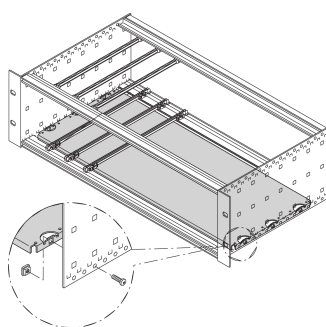

Płyta montażowa do obudowy 19" i podpórki, 63 HP, długość płyty 220 mm

NUMER KATALOGOWY

34562-751

Material	HP	W	w	D
34562745	28	146,87	137,16	112,50
34562749	28	146,87	137,16	172,50
34562753	28	146,87	137,16	232,50
34562757	28	146,87	137,16	292,50
34562746	42	217,99	208,28	112,50
34562750	42	217,99	208,28	172,50
34562754	42	217,99	208,28	232,50
34562758	42	217,99	208,28	292,50
34562747	63	324,67	314,96	112,50
34562751	63	324,67	314,96	172,50
34562755	63	324,67	314,96	232,50
34562759	63	324,67	314,96	292,50
34562748	84	431,35	421,64	112,50
34562752	84	431,35	421,64	172,50
34562756	84	431,35	421,64	232,50
34562760	84	431,35	421,64	292,50
34562870	84	431,35	421,64	352,50
34562871	84	431,35	421,64	412,50

Płyta montażowa do ciężkich elementów lub zastrzeżonych zespołów elektronicznych. Nadaje się do RatiopacPRO/-AIR, CompacPRO i EuropacPRO.

Szyny prowadzące typu 4,4? I wzmacnione typu nie mogą być używane w połączeniu z płytą montażową. Górna/dolna pokrywa, która zostanie umieszczona w rowku poziomych szyn światła (typu L), nie może być używana w połączeniu z płytą montażową.

CERTYFIKATY

FUNKCJE

Do montażu ciężkich elementów

Płyta montażowa, pełna szerokość: Płyta montażowa jest tak szeroka, jak obudowa subracka/systemu i jest przymocowana do paneli bocznych

Płyta montażowa, szerokość częściowa: Płytę montażową o częściowej szerokości przymocowaną do płata bocznego za pomocą listwy montażowej

Płyty podwozia nie można łączyć z górną / dolną pokrywą EMC

ATRYBUTY PRODUKTU

Szerokość stojaka: 63HP

Liczba opakowań: 1

Głębokość: 172.5mm

Materiał: Aluminium

Rodzina produktów: EuropacPRO; RatiopacPRO; CompacPRO; PropacPRO