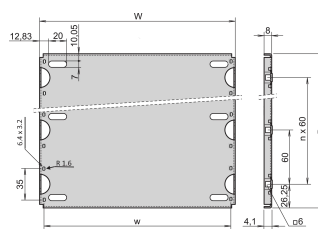

Płyta montażowa do obudowy 19" i podpórki, 63 HP, długość płyty 220 mm

NUMER KATALOGOWY

34562-751

Material	HP	W	w	D
34562745	28	146,87	137,16	112,50
34562749	28	146,87	137,16	172,50
34562753	28	146,87	137,16	232,50
34562757	28	146,87	137,16	292,50
34562746	42	217,99	208,28	112,50
34562750	42	217,99	208,28	172,50
34562754	42	217,99	208,28	232,50
34562758	42	217,99	208,28	292,50
34562747	63	324,67	314,96	112,50
34562751	63	324,67	314,96	172,50
34562755	63	324,67	314,96	232,50
34562759	63	324,67	314,96	292,50
34562748	84	431,35	421,64	112,50
34562752	84	431,35	421,64	172,50
34562756	84	431,35	421,64	232,50
34562760	84	431,35	421,64	292,50
34562870	84	431,35	421,64	352,50
34562871	84	431,35	421,64	412,50

CERTYFIKATY

FUNKCJE

Do montażu ciężkich elementów

Płyta montażowa, pełna szerokość: Płyta montażowa jest tak szeroka, jak obudowa subracka/systemu i jest przymocowana do paneli bocznych

Płyta montażowa, szerokość częściowa: Płytę montażową o częściowej szerokości przymocowaną do płata bocznego za pomocą listwy montażowej

Płyty podwozia nie można łączyć z górną / dolną pokrywą EMC

ATRYBUTY PRODUKTU

Szerokość stojaka: 63HP

Liczba opakowań: 1

Głębokość: 172.5mm

Materiał: Aluminium

Rodzina produktów: EuropacPRO; RatiopacPRO; CompacPRO; PropacPRO

Typ produktu: Płyta montażowa

Szerokość: 324.67mm

Współpracuje z: Stojaki podrzędne

Net Weight: 0.28kg

DODATKOWE INFORMACJE O PRODUKCIE

Zestaw montażowy do płyty montażowej należy zamówić oddzielnie.

Inne wersje na życzenie.