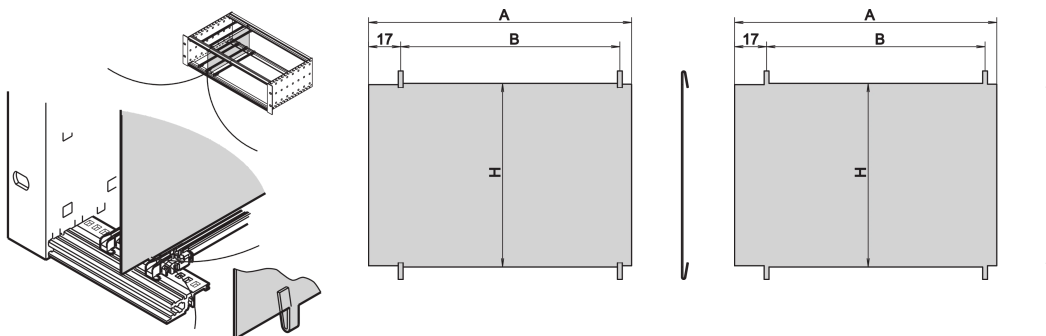

Płyta rozdzielająca EuropacPRO, 3 U, 160 mm

NUMER KATALOGOWY

34562-761

Płyta rozdzielająca umożliwia użytkownikowi utworzenie oddzielnego obszaru wewnątrz podstajowy lub obudowy. Płytę można przypiąć do perforacji poziomych szyn. Jeśli płyta zostanie zmontowana, podregają lub skrzynie muszą zostać zdemontowane.

CERTYFIKATY

FUNKCJE

Montaż poprzez przypięcie do poziomych szyn

Wymagana ilość miejsca po stronie podzespołu: 2.0 mm

Montaż zależy od sposobu uszczelniania (stal nierdzewna/uszczelka tekstylna)

ATRYBUTY PRODUKTU

Wysokość stojaka: 3U

Liczba opakowań: 1

Głębokość: 160mm

Długość: 160mm

Materiał: Stal nierdzewna

Rodzina produktów: EuropacPRO

Typ produktu: Panel boczny

Współpracuje z: Stojaki podrzędne