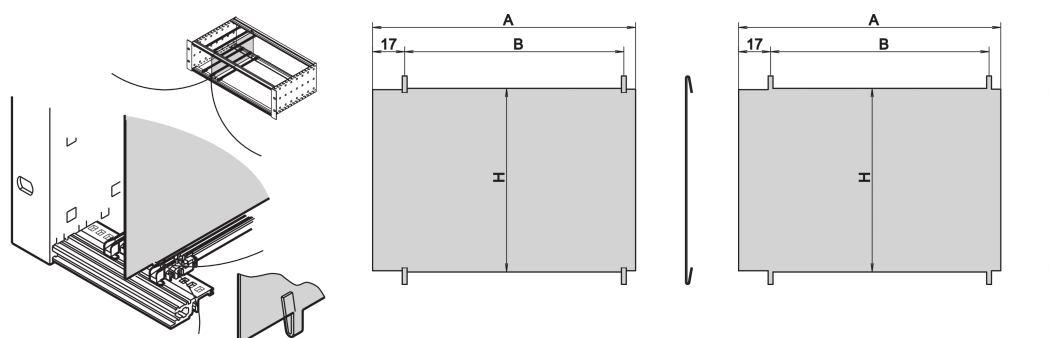

## NUMER KATALOGOWY

**34562-762**

Płyta rozdzielająca umożliwia użytkownikowi utworzenie oddzielnego obszaru wewnątrz podstatywu lub obudowy. Płytę można przypiąć do perforacji poziomych szyn. Jeśli płyta zostanie zmontowana, podregaly lub skrzynie muszą zostać zdemontowane.

## FUNKCJE

Montaż poprzez przypięcie do poziomych szyn

Wymagana ilość miejsca po stronie podzespołu: 2.0 mm

Montaż zależy od sposobu uszczelniania (stal nierdzewna/uszczelka tekstylna)

## ATRYBUTY PRODUKTU

Wysokość stojaka: 3U

Liczba opakowań: 1

Głębokość: 220mm

Długość: 220mm

Materiał: Stal nierdzewna

Rodzina produktów: EuropacPRO

Typ produktu: Panel boczny