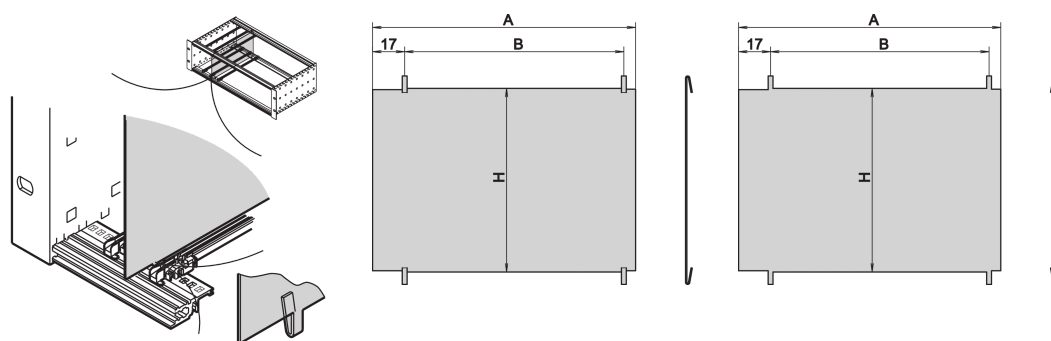

## NUMER KATALOGOWY

**34562-763**

Płyta rozdzielająca umożliwia użytkownikowi utworzenie oddzielnego obszaru wewnątrz podstacywny lub obudowy. Płytę można przypiąć do perforacji poziomych szyn. Jeśli płyta zostanie zmontowana, podregają lub skrzynie muszą zostać zdemontowane.

## FUNKCJE

Montaż poprzez przypięcie do poziomych szyn

Wymagana ilość miejsca po stronie podzespołu: 2.0 mm

Montaż zależy od sposobu uszczelniania (stal nierdzewna/uszczelka tekstylna)

## ATRYBUTY PRODUKTU

Wysokość stojaka: 6U

Liczba opakowań: 1

Głębokość: 160mm

Długość: 160mm

Materiał: Stal nierdzewna

Rodzina produktów: EuropacPRO

Typ produktu: Panel boczny