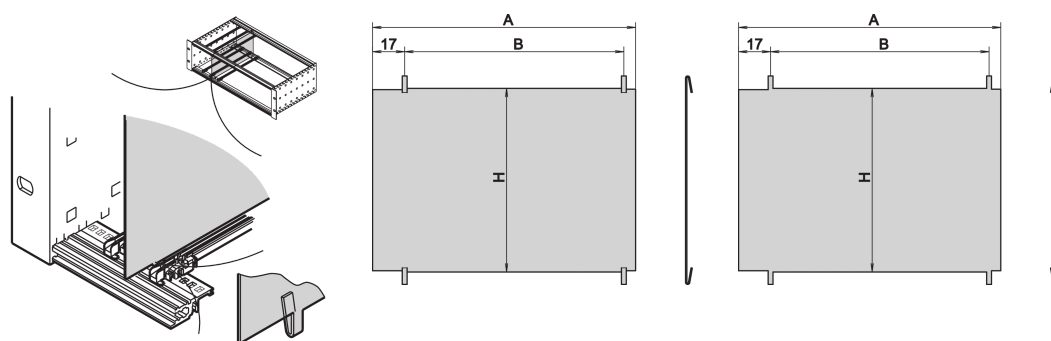

Płyta rozdzielająca EuropacPRO, 6 U, 220 mm

NUMER KATALOGOWY

34562-764

Płyta rozdzielająca umożliwia użytkownikowi utworzenie oddzielnego obszaru wewnątrz podstacywny lub obudowy. Płytę można przypiąć do perforacji poziomych szyn. Jeśli płyta zostanie zmontowana, podregają lub skrzynie muszą zostać zdemontowane.

CERTYFIKATY

FUNKCJE

Montaż poprzez przypięcie do poziomych szyn

Wymagana ilość miejsca po stronie podzespołu: 2.0 mm

Montaż zależy od sposobu uszczelniania (stal nierdzewna/uszczelka tekstylna)

ATRYBUTY PRODUKTU

Wysokość stojaka: 6U

Liczba opakowań: 1

Głębokość: 220mm

Długość: 220mm

Materiał: Stal nierdzewna

Rodzina produktów: EuropacPRO

Typ produktu: Panel boczny

Współpracuje z: Stojaki podrzędne