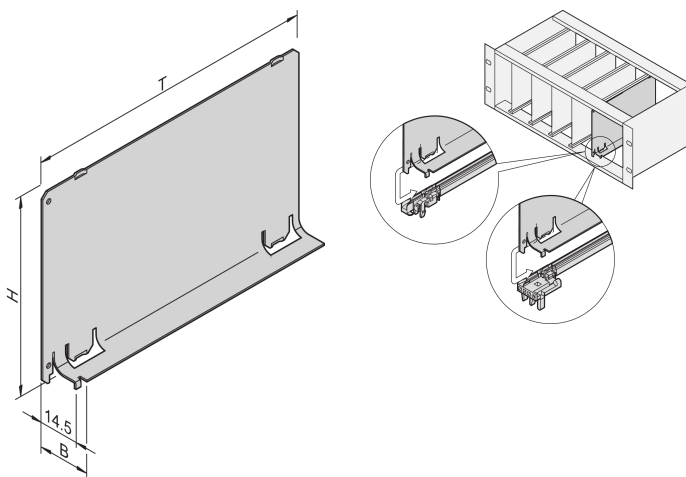

# Przegroda powietrzna bez panelu przedniego, 3 U, 4 HP, głębokość 220 mm

## NUMER KATALOGOWY

**34562-824**

Przegroda powietrza bez częściowego panelu przedniego może być połączona z panelem przednim, który pokrywa całą szerokość. Pokrywa pustą szczelinę w celu wyeliminowania wycieku powietrza.

## FUNKCJE

Przegrody powietrza eliminują wycieki powietrza z pustych otworów

Pokrywa jest wsunięta w szynę prowadzącą