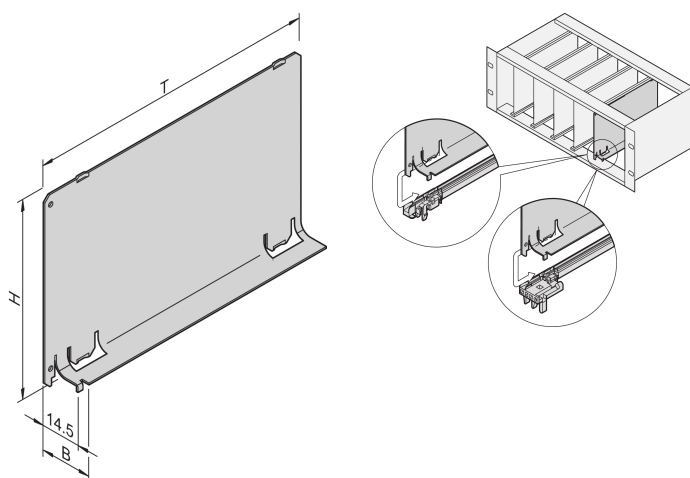

Przegroda powietrzna bez panelu przedniego, 6 U, 4 HP, głębokość 160 mm

NUMER KATALOGOWY

34562-826

Przegroda powietrza bez częściowego panelu przedniego może być połączona z panelem przednim, który pokrywa całą szerokość. Pokrywa pustą szczelinę w celu wyeliminowania wycieku powietrza.

CERTYFIKATY

FUNKCJE

Przegrody powietrza eliminują wycieki powietrza z pustych otworów

Pokrywa jest wsunięta w szynę prowadzącą

ATRYBUTY PRODUKTU

Wysokość stojaka: 6U

Liczba opakowań: 1

Głębokość: 160mm

Materiał: Aluminium

Rodzina produktów: EuropacPRO; RatiopacPRO; RatiopacPRO air; CompacPRO; PropacPRO; Inpac

Typ produktu: Przegroda powietrzna

Szerokość stojaka: 4HP

Typ: Bez panelu przedniego

Współpracuje z: Stojaki podrzędne; Obudowy