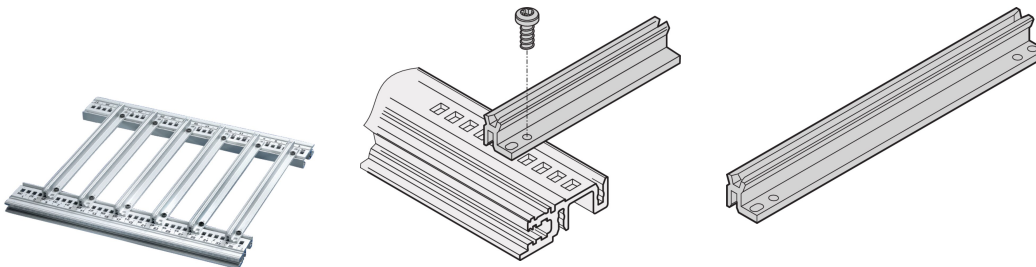

Typ akcesoriów szyny prowadzącej do ciężkich PCB, bardzo mocnych, aluminiowych, 220 mm, 2 mm szerokości rowka, srebrny

NUMER KATALOGOWY

34562-882

Wzmocniona szyna prowadząca do ciężkich płytek PCB tego typu akcesoriów stanowi niezawodny interfejs między mechaniką podszafy a podzespołami. Szyny prowadzące mogą być dodatkowo przykręcone do poziomu

CERTYFIKATY

FUNKCJE

Do szczególnie ciężkich płytek drukowanych, modułów wtykowych lub modułów wtykowych typu ramkowego

Mocowanie, do przykręcania tylko do szyn poziomych typu H (ciężkich) i typu R (wytrzymałych)

Profil aluminiowy

ATRYBUTY PRODUKTU

Liczba opakowań: 1

Głębokość płyty: 220mm

Szerokość rowka: 2

Kolor: Srebrny

Wykończenie: Anodyzowany

Materiał: Aluminium

Rodzina produktów: EuropacPRO; RatiopacPRO; RatiopacPRO air; CompacPRO; PropacPRO; MultipacPRO; Inpac

Typ produktu: Szyna prowadząca

Typ: Do wysokich obciążeń

Współpracuje z: Stojaki podrzędne; Obudowy; Podstawa montażowa