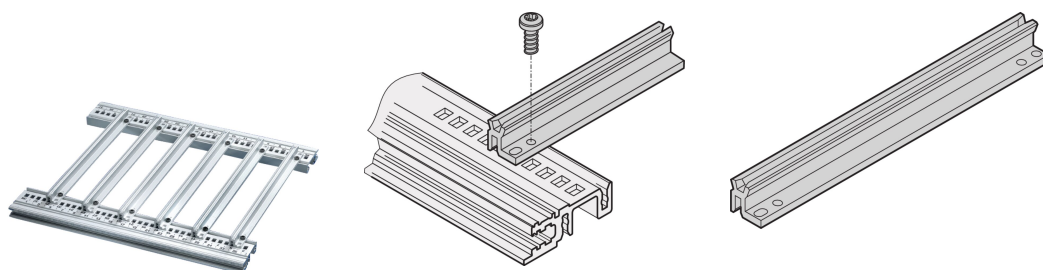

Typ akcesoriów szyny prowadzącej do ciężkich PCB, bardzo mocnych, aluminiowych, 340 mm, 2 mm szerokości rowka, srebrny

NUMER KATALOGOWY

34562-884

Wzmocniona szyna prowadząca do ciężkich płytek PCB tego typu akcesoriów stanowi niezawodny interfejs między mechaniką podszafy a podzespołami. Szyny prowadzące mogą być dodatkowo przykręcone do poziomu

CERTYFIKATY

FUNKCJE

Do szczególnie ciężkich płytek drukowanych, modułów wtykowych lub modułów wtykowych typu ramkowego

Mocowanie, do przykręcania tylko do szyn poziomych typu H (ciężkich) i typu R (wytrzymałych)

Profil aluminiowy

ATRYBUTY PRODUKTU

Liczba opakowań: 1

Głębokość płyty: 340mm

Szerokość rowka: 2

Kolor: Srebrny

Wykończenie: Anodyzowany

Materiał: Aluminium

Rodzina produktów: EuropacPRO; RatiopacPRO; RatiopacPRO air; CompacPRO; PropacPRO; MultipacPRO; Inpac

Typ produktu: Szyna prowadząca

Typ: Do wysokich obciążeń

Współpracuje z: Stojaki podrzędne; Obudowy; Podstawa montażowa