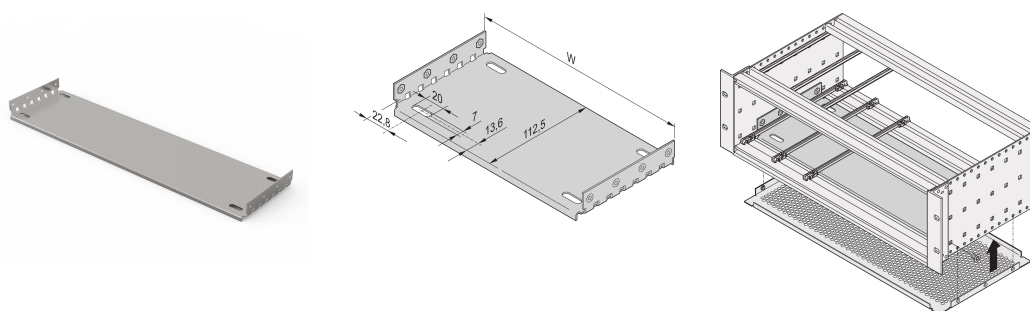

Płyta montażowa EuropacPRO do stosowania z płytą osłonową, 63 HP, długość płyty 160 mm

NUMER KATALOGOWY

34563-003

Material	HP	W	D
34563001	28	146,87	112,50
34563009	28	146,87	172,50
34563002	42	217,99	112,50
34563014	42	217,99	172,50
34563003	63	324,67	112,50
34563019	63	324,67	172,50
34563004	84	431,35	112,50
34563024	84	431,35	172,50
34563026	84	431,35	232,50
34563028	84	431,35	292,50
34563042	84	431,35	352,50
34563044	84	431,35	412,50

Płyta montażowa do stosowania z pokrywami do montażu i mocowania ciężkich elementów. Płyty montażowe o pełnej szerokości (tak szerokie jak subrack lub obudowa systemowa) są przymocowane do paneli bocznych. Płyty montażowe o częściowej szerokości są przymocowane do panelu bocznego i szyny poziomej za pomocą listwy montażowej.

CERTYFIKATY

FUNKCJE

Do montażu i mocowania ciężkich elementów

Płyta montażowa, pełna szerokość: Płyta montażowa jest tak szeroka, jak obudowa subracka/systemu i jest przymocowana do paneli bocznych

Szyne prowadzącą można zamontować w pierwszym i ostatnim położeniu szczeliny

Rodzina produktów: EuropacPRO

Typ produktu: Płyta montażowa

Szerokość: 324.67mm

Współpracuje z: Stojaki podrzędne

Gross Weight: 0.174kg

OSTRZEŻENIE

Produkty nVent powinny być instalowane i używane wyłącznie zgodnie z instrukcjami i materiałami szkoleniowymi nVent. Instrukcje są dostępne na stronie www.nvent.com oraz u przedstawiciela działu obsługi klienta firmy nVent. Nieprawidłowa instalacja, niewłaściwe użycie, niewłaściwe zastosowanie lub inne nieprzestrzeganie instrukcji i ostrzeżeń nVent może spowodować nieprawidłowe działanie produktu, uszkodzenie mienia, poważne obrażenia ciała i śmierć i/lub utratę gwarancji.