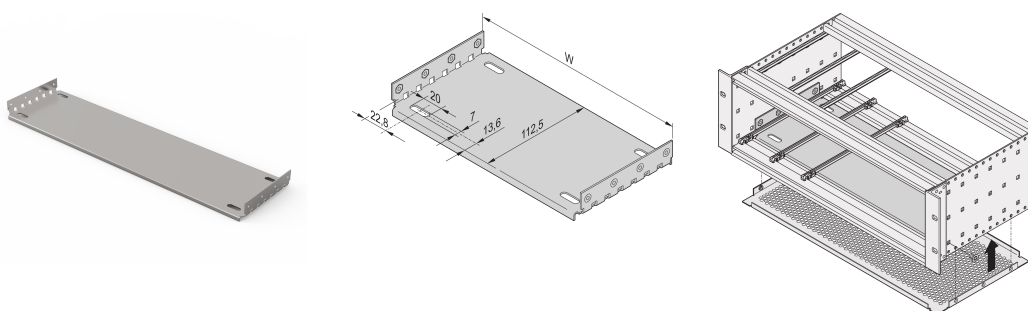

Płyta montażowa EuropacPRO do stosowania z płytą osłonową, 42 HP, długość płyty 220 mm

NUMER KATALOGOWY

34563-014

Material	HP	W	D
34563001	28	146,87	112,50
34563009	28	146,87	172,50
34563002	42	217,99	112,50
34563014	42	217,99	172,50
34563003	63	324,67	112,50
34563019	63	324,67	172,50
34563004	84	431,35	112,50
34563024	84	431,35	172,50
34563026	84	431,35	232,50
34563028	84	431,35	292,50
34563042	84	431,35	352,50
34563044	84	431,35	412,50

Płyta montażowa do stosowania z pokrywami do montażu i mocowania ciężkich elementów. Płyty montażowe o pełnej szerokości (tak szerokie jak subrack lub obudowa systemowa) są przymocowane do paneli bocznych. Płyty montażowe o częściowej szerokości są przymocowane do panelu bocznego i szyny poziomej za pomocą listwy montażowej.

CERTYFIKATY

FUNKCJE

Do montażu i mocowania ciężkich elementów

Płyta montażowa, pełna szerokość: Płyta montażowa jest tak szeroka, jak obudowa subracka/systemu i jest przymocowana do paneli bocznych

Szyne prowadzącą można zamontować w pierwszym i ostatnim położeniu szczeliny

Poza płytą montażową płyty EMC można również zamontować na podszafie

Prowadnice typu 4.4 i „wzmocnione” nie mogą być używane

ATRYBUTY PRODUKTU

Szerokość stojaka: 42HP

Liczba opakowań: 1

Głębokość: 172.5mm

Materiał: Aluminium