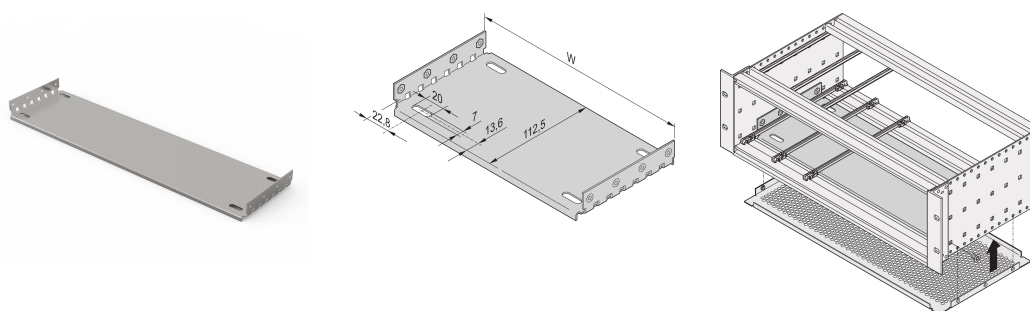

Płyta montażowa EuropacPRO do stosowania z płytą osłonową, 63 HP, długość płyty 220 mm

NUMER KATALOGOWY

34563-019

Material	HP	W	D
34563001	28	146,87	112,50
34563009	28	146,87	172,50
34563002	42	217,99	112,50
34563014	42	217,99	172,50
34563003	63	324,67	112,50
34563019	63	324,67	172,50
34563004	84	431,35	112,50
34563024	84	431,35	172,50
34563026	84	431,35	232,50
34563028	84	431,35	292,50
34563042	84	431,35	352,50
34563044	84	431,35	412,50

Płyta montażowa do stosowania z pokrywami do montażu i mocowania ciężkich elementów. Płyty montażowe o pełnej szerokości (tak szerokie jak subrack lub obudowa systemowa) są przymocowane do paneli bocznych. Płyty montażowe o częściowej szerokości są przymocowane do panelu bocznego i szyny poziomej za pomocą listwy montażowej.

CERTYFIKATY

FUNKCJE

Do montażu i mocowania ciężkich elementów

Płyta montażowa, pełna szerokość: Płyta montażowa jest tak szeroka, jak obudowa subracka/systemu i jest przymocowana do paneli bocznych

Szyne prowadzącą można zamontować w pierwszym i ostatnim położeniu szczeliny

Poza płytą montażową płyty EMC można również zamontować na podszafie

Prowadnice typu 4.4 i „wzmocnione” nie mogą być używane

ATRYBUTY PRODUKTU

Szerokość stojaka: 63HP

Liczba opakowań: 1

Głębokość: 172.5mm

Materiał: Aluminium