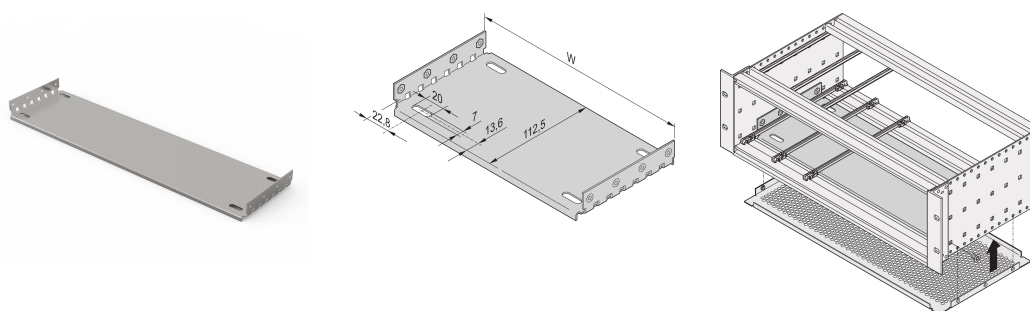

Płyta montażowa EuropacPRO do stosowania z płytą osłonową, 84 HP, długość płyty 280 mm

NUMER KATALOGOWY

34563-026

Material	HP	W	D
34563001	28	146,87	112,50
34563009	28	146,87	172,50
34563002	42	217,99	112,50
34563014	42	217,99	172,50
34563003	63	324,67	112,50
34563019	63	324,67	172,50
34563004	84	431,35	112,50
34563024	84	431,35	172,50
34563026	84	431,35	232,50
34563028	84	431,35	292,50
34563042	84	431,35	352,50
34563044	84	431,35	412,50

Płyta montażowa do stosowania z pokrywami do montażu i mocowania ciężkich elementów. Płyty montażowe o pełnej szerokości (tak szerokie jak subrack lub obudowa systemowa) są przymocowane do paneli bocznych. Płyty montażowe o częściowej szerokości są przymocowane do panelu bocznego i szyny poziomej za pomocą listwy montażowej.

Szyny prowadzące typu 4,4? I wzmacnione typu nie mogą być używane w połączeniu z płytą montażową. Górna/dolna pokrywa, która zostanie umieszczona w rowku poziomych szyn światła (typu L), nie może być używana w połączeniu z płytą montażową.

FUNKCJE

Do montażu i mocowania ciężkich elementów

Płyta montażowa, pełna szerokość: Płyta montażowa jest tak szeroka, jak obudowa subracka/systemu i jest przymocowana do paneli bocznych

Szynę prowadzącą można zamontować w pierwszym i ostatnim położeniu szczeliny

Poza płytą montażową płyty EMC można również zamontować na podszafie