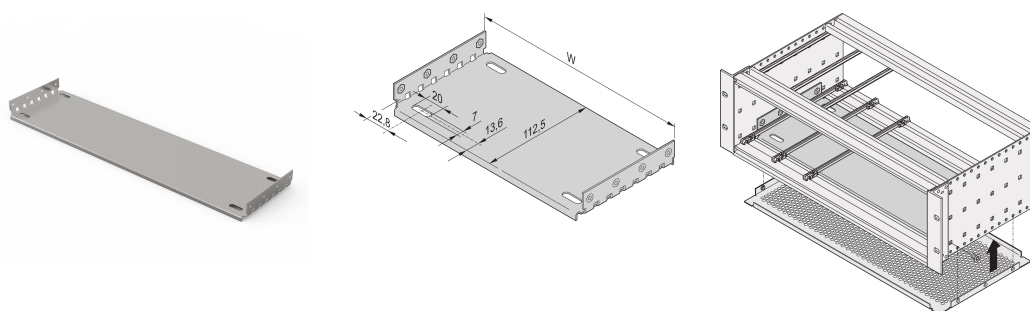

Płyta montażowa EuropacPRO do stosowania z płytą osłonową, 84 HP, długość płyty 340 mm

NUMER KATALOGOWY

34563-028

Material	HP	W	D
34563001	28	146,87	112,50
34563009	28	146,87	172,50
34563002	42	217,99	112,50
34563014	42	217,99	172,50
34563003	63	324,67	112,50
34563019	63	324,67	172,50
34563004	84	431,35	112,50
34563024	84	431,35	172,50
34563026	84	431,35	232,50
34563028	84	431,35	292,50
34563042	84	431,35	352,50
34563044	84	431,35	412,50

Płyta montażowa do stosowania z pokrywami do montażu i mocowania ciężkich elementów. Płyty montażowe o pełnej szerokości (tak szerokie jak subrack lub obudowa systemowa) są przymocowane do paneli bocznych. Płyty montażowe o częściowej szerokości są przymocowane do panelu bocznego i szyny poziomej za pomocą listwy montażowej.

FUNKCJE

Do montażu i mocowania ciężkich elementów

Płyta montażowa, pełna szerokość: Płyta montażowa jest tak szeroka, jak obudowa subracka/systemu i jest przymocowana do paneli bocznych

Szynę prowadzącą można zamontować w pierwszym i ostatnim położeniu szczeliny

Poza płytą montażową płyty EMC można również zamontować na podszafie

Prowadnice typu 4.4 i „wzmocnione” nie mogą być używane

ATRYBUTY PRODUKTU

Szerokość stojaka: 84HP

Liczba opakowań: 1

Głębokość: 292.5mm

Materiał: Aluminium