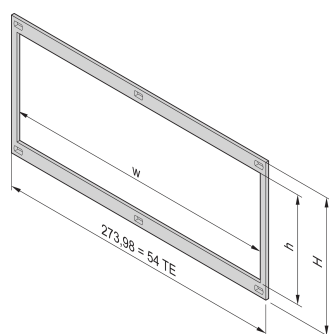

Rama przednia, nieekranowana do montażu płyt poziomych, 3 U, 20 km

NUMER KATALOGOWY

34564-108

Instalacja ramy przedniej zapewnia kontakt między podstawami a złoženiami. Należy go użyć, jeśli klient wybrał zestaw do montażu płyty poziomej.

CERTYFIKATY

FUNKCJE

Rama przednia, nieekranowana, do montażu poziomego

ATRYBUTY PRODUKTU

Wysokość stojaka: 3U

Szerokość stojaka: 20HP

Liczba opakowań: 1

Wykończenie: Anodyzowany