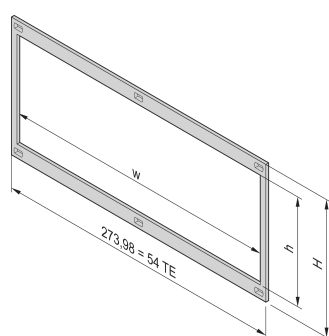

Rama przednia, nieekranowana do montażu płyt poziomych, 3 U, 20 HP, długa krawędź

NUMER KATALOGOWY

34564-109

Instalacja ramy przedniej zapewnia kontakt między podstawami a złożeniami. Należy go użyć, jeśli klient wybrał zestaw do montażu płyty poziomej.

CERTYFIKATY

FUNKCJE

Rama przednia, nieekranowana, do montażu poziomego

ATRYBUTY PRODUKTU

Wysokość stojaka: 3U

Szerokość stojaka: 20HP

Cecha projektowa: Z długą wargą

Liczba opakowań: 1