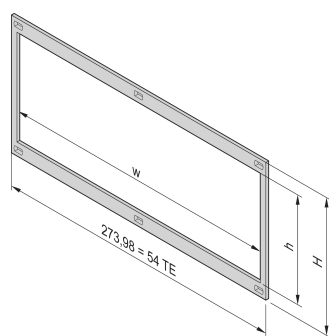

Rama przednia, nieekranowana do montażu płyt poziomych, 4 U, 28 km

NUMER KATALOGOWY

34564-208

Instalacja ramy przedniej zapewnia kontakt między podstawami a złożeniami. Należy go użyć, jeśli klient wybrał zestaw do montażu płyty poziomej.

CERTYFIKATY

FUNKCJE

Rama przednia, nieekranowana, do montażu poziomego

ATRYBUTY PRODUKTU

Wysokość stojaka: 4U

Szerokość stojaka: 28HP

Liczba opakowań: 1

Wykończenie: Anodyzowany