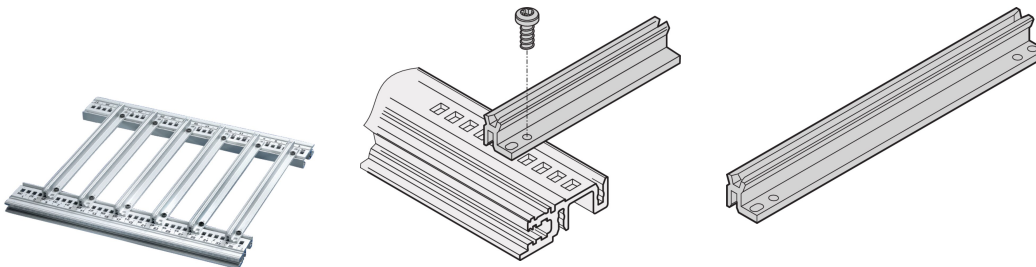

Typ akcesoriów szyny prowadzącej do ciężkich PCB, bardzo mocnych, aluminiowych, 160 mm, 2.5 mm szerokości rowka, srebrny

NUMER KATALOGOWY

34564-881

Wzmocniona szyna prowadząca do ciężkich płytek PCB tego typu akcesoriów stanowi niezawodny interfejs między mechaniką podszafy a podzespołami. Szyny prowadzące mogą być dodatkowo przykręcone do poziomu

CERTYFIKATY

FUNKCJE

Do szczególnie ciężkich płytek drukowanych, modułów wtykowych lub modułów wtykowych typu ramkowego

Mocowanie, do przykręcania tylko do szyn poziomych typu H (ciężkich) i typu R (wytrzymałych)

Profil aluminiowy

ATRYBUTY PRODUKTU

Liczba opakowań: 1

Głębokość płyty: 160mm

Szerokość rowka: 2.5

Kolor: Srebrny

Wykończenie: Anodyzowany

Materiał: Aluminium

Rodzina produktów: EuropacPRO; RatiopacPRO; RatiopacPRO air; CompacPRO; PropacPRO; MultipacPRO; Inpac

Typ produktu: Szyna prowadząca

Typ: Do wysokich obciążeń

Współpracuje z: Stojaki podrzędne; Obudowy; Podstawa montażowa