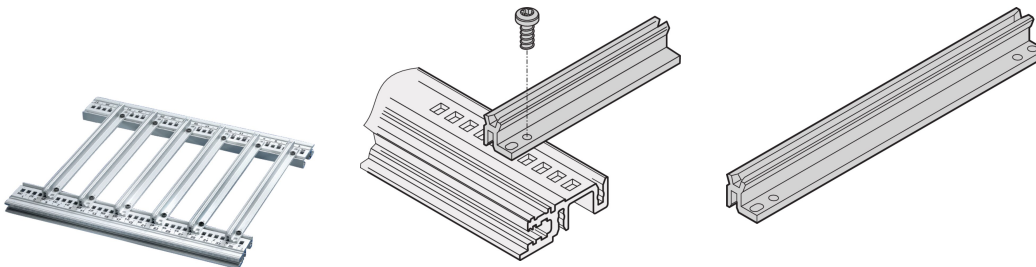

Typ akcesoriów szyny prowadzącej do ciężkich PCB, bardzo mocnych, aluminiowych, 400 mm, 2.5 mm szerokości rowka, srebrny

NUMER KATALOGOWY

34564-885

Wzmocniona szyna prowadząca do ciężkich płytek PCB tego typu akcesoriów stanowi niezawodny interfejs między mechaniką podszafy a podzespołami. Szyny prowadzące mogą być dodatkowo przykręcone do poziomu

CERTYFIKATY

FUNKCJE

Do szczególnie ciężkich płytek drukowanych, modułów wtykowych lub modułów wtykowych typu ramkowego

Mocowanie, do przykręcania tylko do szyn poziomych typu H (ciężkich) i typu R (wytrzymałych)

Profil aluminiowy

ATRYBUTY PRODUKTU

Liczba opakowań: 1

Głębokość płyty: 400mm

Szerokość rowka: 2.5

Kolor: Srebrny

Wykończenie: Anodyzowany

Materiał: Aluminium

Rodzina produktów: EuropacPRO; RatiopacPRO; RatiopacPRO air; CompacPRO; PropacPRO; MultipacPRO; Inpac

Typ produktu: Szyna prowadząca

Typ: Do wysokich obciążeń

Współpracuje z: Stojaki podrzędne; Obudowy; Podstawa montażowa