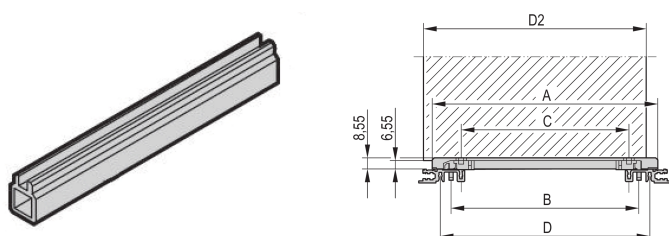

# Prowadnica wieloczęściowa, środkowa, wytłaczanie z tworzywa sztucznego, 160 mm, 2 mm Szerokość rowka, Szary, 10 sztuk

## NUMER KATALOGOWY

**34564-891**

Środkowa część szyny prowadzącej dla pojedynczych wieloczęściowych przewodnic z wytłaczania z tworzywa sztucznego lub aluminium. Nadaje się do standardowych, akcesoriów, 4.4-calowych typów PCB i końcówek z kodowaniem.

## FUNKCJE

Profil środkowy do montażu szyn prowadzących o szerokości rowka 2 mm

wymagane są 2 plastikowe końcówki; są one dociskane do obu końców środkowego profilu

Szyny prowadzące można przypiąć do szyn poziomych (wytłaczanie Al) lub do płyt o grubości 1.5 mm