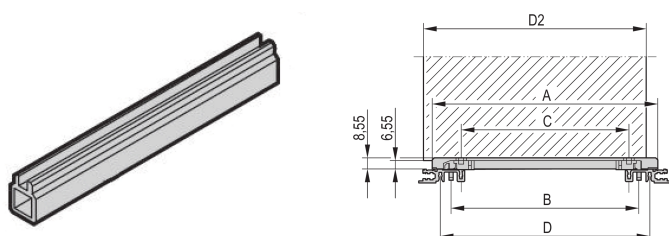

Prowadnica wieloczęściowa, środkowa, wytłaczanie z tworzywa sztucznego, 220 mm, 2 mm Szerokość rowka, Szary, 10 sztuk

NUMER KATALOGOWY

34564-892

Środkowa część szyny prowadzącej dla pojedynczych wieloczęściowych przewodnic z wytłaczania z tworzywa sztucznego lub aluminium. Nadaje się do standardowych, akcesoriów, 4.4-calowych typów PCB i końcówek z kodowaniem.

CERTYFIKATY

FUNKCJE

Profil środkowy do montażu szyn prowadzących o szerokości rowka 2 mm

wymagane są 2 plastikowe końcówki; są one dociskane do obu końców środkowego profilu

Szyny prowadzące można przypiąć do szyn poziomych (wytłaczanie Al) lub do płyt o grubości 1.5 mm

Temperatura przechowywania: Od -40 °C ... 130 °C.

ATRYBUTY PRODUKTU

Materiał: PVC

Kolor: Szary

Liczba opakowań: 1

Głębokość płyty: 220mm

Szerokość rowka: 2

Kod koloru: RAL 7035

DODATKOWE INFORMACJE O PRODUKCIE

Mav dostawy w standardowej ilości opakowania (SPQ). Cena dotyczy poszczególnych pozycji.

Jedna szyna prowadząca składa się z jednej pary elementów głowicy i jednego elementu profilu.