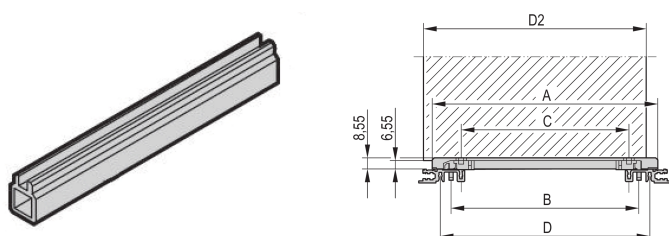

Prowadnica wieloczęściowa, środkowa, wytłaczanie z tworzywa sztucznego, 280 mm, 2 mm Szerokość rowka, Szary, 10 sztuk

NUMER KATALOGOWY

34564-893

Środkowa część szyny prowadzącej dla pojedynczych wieloczęściowych przewodów z wytłaczania z tworzywa sztucznego lub aluminium. Nadaje się do standardowych, akcesoriów, 4,4-calowych typów PCB i końcówek z kodowaniem.

CERTYFIKATY

FUNKCJE

Profil środkowy do montażu szyn prowadzących o szerokości rowka 2 mm

wymagane są 2 plastikowe końcówki; są one dociskane do obu końców środkowego profilu

Szyny prowadzące można przypiąć do szyn poziomych (wytłaczanie Al) lub do płyt o grubości 1.5 mm

Temperatura przechowywania: Od -40 °C ... 130 °C.

ATRYBUTY PRODUKTU

Materiał: PVC

Kolor: Szary

Liczba opakowań: 1

Głębokość płyty: 280mm

Szerokość rowka: 2

Kod koloru: RAL 7035

DODATKOWE INFORMACJE O PRODUKCIE

Mav dostawy w standardowej ilości opakowania (SPQ). Cena dotyczy poszczególnych pozycji.

Jedna szyna prowadząca składa się z jednej pary elementów głowicy i jednego elementu profilu.