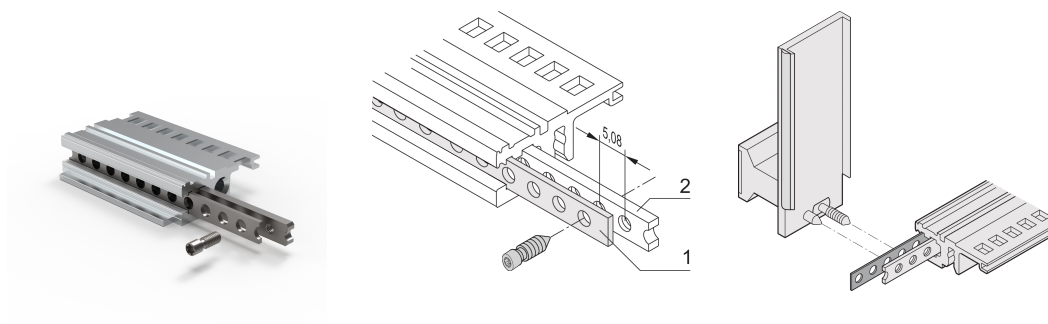

Pozioma szyna perforowana, 196 km

NUMER KATALOGOWY

34565-396

Perforowany pasek z aluminium 1 mm do centrowania osłoniętych modułów wtykowych.

CERTYFIKATY

FUNKCJE

Do wyśrodkowania osłoniętych modułów wtykowych

ATRYBUTY PRODUKTU

Szerokość stojaka: 196HP

Liczba opakowań: 1

Długość: 1000.56mm

Materiał: Aluminium

Rodzina produktów: EuropacPRO; RatiopacPRO; RatiopacPRO air; CompacPRO; PropacPRO; Inpac

Typ produktu: Pasek perforowany

Współpracuje z: Stojaki podrzędne; Obudowy

Net Weight: 0.022kg

DODATKOWE INFORMACJE O PRODUKCIE

Do użytku wyłącznie z wkładką gwintowaną o podwójnym trójkątniku.

Proszę wziąć pod uwagę, że dostawy mogą być realizowane w podanych SPQ (SPQ, np. 5 sztuk, 10 sztuk, 50 sztuk, itp.). Różne ilości zamówienia (np. 2 sztuk) można zmienić na następną możliwą ilość dostawy = Standardowa ilość opakowania.