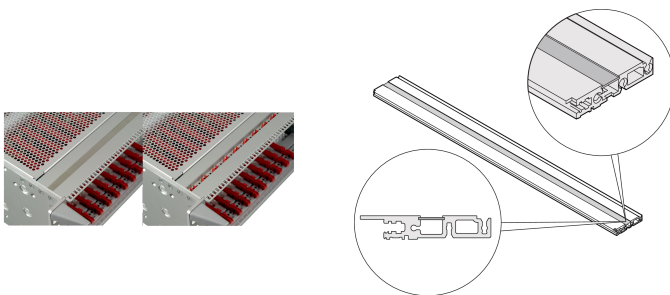

# Pasek osłony perforacji poziomej szyny

## NUMER KATALOGOWY

**34566-184**

Pasek pokrywy można włożyć do rowka na wzmocnionej szynie poziomej i zakryć perforację szyny poziomej w celu mocowania szyn przewodzących.

## FUNKCJE

Do pokrycia perforacji wzmocnionej szyny poziomej do mocowania szyn przewodzących.

W przypadku pożaru, żaden plastik nie może kapać

## ATRYBUTY PRODUKTU

Typ produktu: Pokrywa

Rodzina produktów: EuropacPRO

Typ: Pasek pokrywy

Współpracuje z: Stojaki podrzędne

Szerokość stojaka: 84HP

Długość: 431.5mm

Materiał: Aluminium