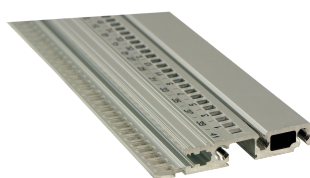

# Szyna pozioma, przód, typ R-LD, Wytrzymała, Długa krawędź , 20 km

## NUMER KATALOGOWY

**34566-320**

Combinations of horizontal rails and side panels

„+“ can be combined, „-“ combination not recommended

	Panel 1	Panel 2	Panel 3	Panel 4
Panel 1	-	+	+	+
Panel 2	+	+	+	+
Panel 3	+	+	-	-
Panel 4	-	-	-	-
	Light 1	Panel 2	Panel 3	Panel 4

Light 1

Wytrzymała szyna pozioma może wytrzymać wstrząsy i wibracje do 25 g. umożliwia stosowanie uchwytów IEEE.

## ATRYBUTY PRODUKTU

Szerokość stojaka: 20HP

Liczba opakowań: 1

Wykończenie: Anodyzowany

Długość: 106.68mm

Materiał: Aluminium

Rodzina produktów: EuropacPRO

Typ produktu: Szyna pozioma