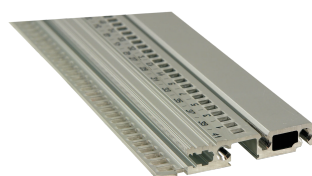

Szyna pozioma, przód, typ R-LD, Wytrzymała, Długa krawędź , 28 km

NUMER KATALOGOWY

34566-328

Combinations of horizontal rails and side panels

„+“ can be combined, „-“ combination not recommended

	Panel 1	Panel 2	Panel 3	Panel 4
Panel 1	-	+	+	+
Panel 2	+	+	+	+
Panel 3	+	+	-	-
Panel 4	-	-	-	-
	Light 1	Flexiter 1	Heavy 1	Support 1

Light 1, Flexiter 1, Heavy 1, Support 1

Wytrzymała szyna pozioma może wytrzymać wstrząsy i wibracje do 25 g. umożliwia stosowanie uchwytów IEEE.

CERTYFIKATY

FUNKCJE

Wzmocnione szyny poziome typu R-LD z mocowaniem 3-otworowym zwiększającym wytrzymałość

Do wkładania/ekstrakcji płyt CompactPCI lub VME64x

Z urządzeniami HP drukowanymi od 28 km do góry

Długość 20, 28, 40, 42, 63, 84 HP lub 1000 mm

Wytłaczanie aluminium, anodowane wykończenie, przewodząca powierzchnia kontaktowa, z oznaczeniami HP

ATRYBUTY PRODUKTU

Szerokość stojaka: 28HP

Liczba opakowań: 1

Wykończenie: Anodyzowany

Długość: 147.32mm

Materiał: Aluminium

Rodzina produktów: EuropacPRO

Typ produktu: Szyna pozioma