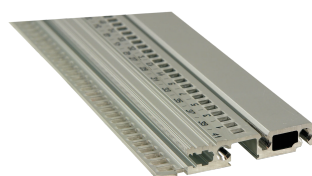

Szyna pozioma, przód, typ R-LD, Wytrzymała, Długa krawędź, 40 km

NUMER KATALOGOWY

34566-340

Combinations of horizontal rails and side panels

„+“ can be combined, „-“ combination not recommended

	Panel 1 #	Panel 2 #	Panel 3 #	Panel 4 #
Panel 1 #	-	+	+	+
Panel 2 #	+	+	+	+
Panel 3 #	+	+	-	-
Panel 4 #				

 Panel 1 #
 Panel 2 #
 Panel 3 #
 Panel 4 #

Wytrzymała szyna pozioma może wytrzymać wstrząsy i wibracje do 25 g. umożliwia stosowanie uchwytów IEEE.

CERTYFIKATY

FUNKCJE

Wzmocnione szyny poziome typu R-LD z mocowaniem 3-otworowym zwiększającym wytrzymałość

Do wkładania/ekstrakcji płyt CompactPCI lub VME64x

Z urządzeniami HP drukowanymi od 28 km do góry

Długość 20, 28, 40, 42, 63, 84 HP lub 1000 mm

Wytłaczanie aluminium, anodowane wykończenie, przewodząca powierzchnia kontaktowa, z oznaczeniami HP

ATRYBUTY PRODUKTU

Szerokość stojaka: 40HP

Liczba opakowań: 1

Wykończenie: Anodyzowany

Długość: 208.28mm

Materiał: Aluminium

Rodzina produktów: EuropacPRO

Typ produktu: Szyna pozioma