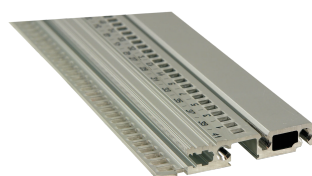

Szyna pozioma, przód, typ R-LD, Wytrzymała, Długa krawędź , 42 km

NUMER KATALOGOWY

34566-342

Combinations of horizontal rails and side panels

„+“ can be combined, „-“ combination not recommended

	Panel 1	Panel 2	Panel 3	Panel 4
Panel 1	-	+	+	+
Panel 2	+	+	+	+
Panel 3	+	+	-	-
Panel 4	-	-	-	-
	Light 1	Panel 1	Panel 2	Panel 3

Light 1 can be combined with Panel 1, 2, 3, 4

Wytrzymała szyna pozioma może wytrzymać wstrząsy i wibracje do 25 g. umożliwia stosowanie uchwytów IEEE.

CERTYFIKATY

FUNKCJE

Wzmocnione szyny poziome typu R-LD z mocowaniem 3-otworowym zwiększającym wytrzymałość

Do wkładania/ekstrakcji płyt CompactPCI lub VME64x

Z urządzeniami HP drukowanymi od 28 km do góry

Długość 20, 28, 40, 42, 63, 84 HP lub 1000 mm

Wytłaczanie aluminium, anodowane wykończenie, przewodząca powierzchnia kontaktowa, z oznaczeniami HP

ATRYBUTY PRODUKTU

Szerokość stojaka: 42HP

Liczba opakowań: 1

Wykończenie: Anodyzowany

Długość: 218.44mm

Materiał: Aluminium

Rodzina produktów: EuropacPRO

Typ produktu: Szyna pozioma