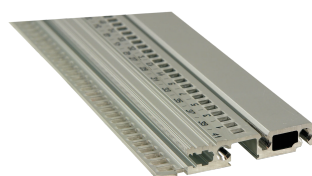

Szyna pozioma, przód, typ R-LD, Wytrzymała, Długa krawędź , 84 km

NUMER KATALOGOWY

34566-384

Combinations of horizontal rails and side panels

„+“ can be combined, „-“ combination not recommended

	Panel 1 #	Panel 2 #	Panel 3 #	Panel 4 #
Panel 1 #	-	+	+	+
Panel 2 #	+	+	+	+
Panel 3 #	+	+	-	-
Panel 4 #	-	-	-	-
	Light 1 #	Panel 2 #	Panel 3 #	Panel 4 #

Light 1 #

Wytrzymała szyna pozioma może wytrzymać wstrząsy i wibracje do 25 g. umożliwia stosowanie uchwytów IEEE.

CERTYFIKATY

FUNKCJE

Wzmocnione szyny poziome typu R-LD z mocowaniem 3-otworowym zwiększającym wytrzymałość

Do wkładania/ekstrakcji płyt CompactPCI lub VME64x

Z urządzeniami HP drukowanymi od 28 km do góry

Długość 20, 28, 40, 42, 63, 84 HP lub 1000 mm

Wytłaczanie aluminium, anodowane wykończenie, przewodząca powierzchnia kontaktowa, z oznaczeniami HP

ATRYBUTY PRODUKTU

Szerokość stojaka: 84HP

Liczba opakowań: 1

Wykończenie: Anodyzowany

Długość: 431.8mm

Materiał: Aluminium

Rodzina produktów: EuropacPRO

Typ produktu: Szyna pozioma