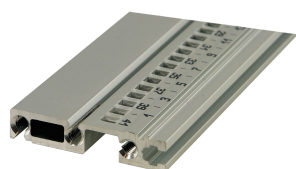

Szyna pozioma, tył, Typ R-ST, Wytrzymały, Standard, 84 km

NUMER KATALOGOWY

34566-584

Combinations of horizontal rails and side panels

„+“ can be combined, „-“ combination not recommended

| | Standard | Standard | Standard | Rugged |
|----------|----------|----------|----------|--------|
| Standard | - | + | + | + |
| Standard | + | + | + | + |
| Standard | + | + | - | - |
| Standard | | | | |
| | Light | Flex | Heavy | Rugged |

HP (Printed)

Szyna pozioma typu RUGED ST umożliwi izolowany montaż płyty montażowej. Izolację wykonuje się za pomocą taśmy izolacyjnej.

CERTYFIKATY

FUNKCJE

Wzmocniona szyna pozioma typu R-ST z mocowaniem 3-otworowym zwiększa wytrzymałość

Wytłaczanie aluminium, anodowane wykończenie, przewodząca powierzchnia kontaktowa, z oznaczeniami HP

Z urządzeniami HP drukowanymi od 28 km do góry

ATRYBUTY PRODUKTU

Szerokość stojaka: 84HP

Liczba opakowań: 1

Wykończenie: Anodowany

Długość: 431.8mm

Materiał: Aluminium

Rodzina produktów: EuropacPRO

Typ produktu: Szyna pozioma

Typ: Wzmocnione, ST

Współpracuje z: Stojaki podrzędne

Net Weight: 0.22kg