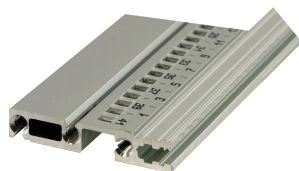

Szyna pozioma, tył, typ R-VT, wytrzymała, 1000 mm

NUMER KATALOGOWY

34566-701

Combinations of horizontal rails and side panels

„+“ can be combined, „-“ combination not recommended

	Backstop	Flusher F	Spacer S 10	Support S 10
Backstop	-	+	+	+
Flusher F	+	+	+	+
Spacer S 10	+	+	-	-
Support S 10	+	+	-	-

Backstop: 1000mm

Szyna pozioma typu VT umożliwia bezpośredni montaż płyty montażowej.

CERTYFIKATY

FUNKCJE

Wzmocniona szyna pozioma typu R-VT z mocowaniem 3-otworowym zwiększa wytrzymałość

Wyłaczanie aluminium, anodowane wykończenie, przewodząca powierzchnia kontaktowa

ATRYBUTY PRODUKTU

Szerokość stojaka: 195HP

Liczba opakowań: 1

Wykończenie: Anodowany

Długość: 1000mm

Materiał: Aluminium

Rodzina produktów: EuropacPRO

Typ produktu: Szyna pozioma

Typ: Wzmocnione, VT

Współpracuje z: Stojaki podrzędne

Net Weight: 0.54kg

DODATKOWE INFORMACJE O PRODUKCIE

Proszę wziąć pod uwagę, że dostawy mogą być realizowane w podanych SPQ (SPQ, np. 5 sztuk, 10 sztuk, 50 sztuk, itp.). Różne ilości zamówienia (np. 2 sztuk) można zmienić na następną możliwą ilość dostawy = Standardowa ilość opakowania.