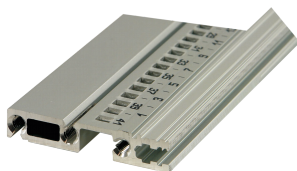

Szyna pozioma, tył, typ R-VT, wytrzymała, 20 km

NUMER KATALOGOWY

34566-720

Combinations of horizontal rails and side panels

* "+" can be combined, "-" combination not recommended

	Backplate 1	Backplate 2	Backplate 3	Backplate 4
Backplate 1	-	+	+	+
Backplate 2	+	+	+	+
Backplate 3	+	+	-	-
Backplate 4				

Backplate 1: Light 1, Backplate 2: Backplate 2, Backplate 3: Heavy 3 HP, Backplate 4: Rugged 4 HP

Szyna pozioma typu VT umożliwia bezpośredni montaż płyty montażowej.

CERTYFIKATY

FUNKCJE

Wzmocniona szyna pozioma typu R-VT z mocowaniem 3-otworowym zwiększa wytrzymałość

Wyłaczanie aluminium, anodowane wykończenie, przewodząca powierzchnia kontaktowa

ATRYBUTY PRODUKTU

Szerokość stojaka: 20HP

Liczba opakowań: 1

Wykończenie: Anodowany

Długość: 106.68mm

Materiał: Aluminium

Rodzina produktów: EuropacPRO

Typ produktu: Szyna pozioma

Typ: Wzmocnione, VT

Współpracuje z: Stojaki podrzędne

Net Weight: 0.056kg

DODATKOWE INFORMACJE O PRODUKCIE

Proszę wziąć pod uwagę, że dostawy mogą być realizowane w podanych SPQ (SPQ, np. 5 sztuk, 10 sztuk, 50 sztuk, itp.). Różne ilości zamówienia (np. 2 sztuk) można zmienić na następną możliwą ilość dostawy = Standardowa ilość opakowania.