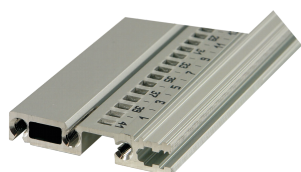

Szyna pozioma, tył, typ R-VT, wytrzymała, 40 km

NUMER KATALOGOWY

34566-740

Combinations of horizontal rails and side panels

* "+" can be combined, "-" combination not recommended

		szynki R-VT	szynki R-VT	szynki R-VT	szynki R-VT
szynki R-VT	-	+	+	+	+
szynki R-VT	+	+	+	+	+
szynki R-VT	+	+	-	-	-
szynki R-VT					
szynki R-VT					
szynki R-VT					
szynki R-VT					

szynki R-VT

Szyna pozioma typu VT umożliwia bezpośredni montaż płyty montażowej.

CERTYFIKATY

FUNKCJE

Wzmocniona szyna pozioma typu R-VT z mocowaniem 3-otworowym zwiększa wytrzymałość

Wyłaczanie aluminium, anodowane wykończenie, przewodząca powierzchnia kontaktowa

ATRYBUTY PRODUKTU

Szerokość stojaka: 40HP

Liczba opakowań: 1

Wykończenie: Anodowany

Długość: 208.28mm

Materiał: Aluminium

Rodzina produktów: EuropacPRO

Typ produktu: Szyna pozioma

Typ: Wzmocnione, VT

Współpracuje z: Stojaki podrzędne

Net Weight: 0.116kg

DODATKOWE INFORMACJE O PRODUKCIE

Proszę wziąć pod uwagę, że dostawy mogą być realizowane w podanych SPQ (SPQ, np. 5 sztuk, 10 sztuk, 50 sztuk, itp.). Różne ilości zamówienia (np. 2 sztuk) można zmienić na następną możliwą ilość dostawy = Standardowa ilość opakowania.