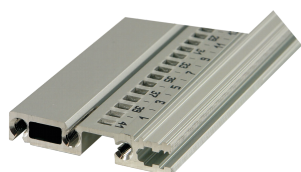

Szyna pozioma, tył, typ R-VT, wytrzymała, 42 km

NUMER KATALOGOWY

34566-742

Szyna pozioma typu VT umożliwia bezpośredni montaż płyty montażowej.