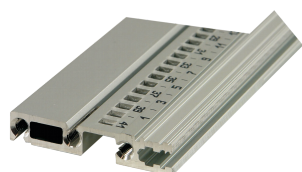

Szyna pozioma, tył, typ R-VT, wytrzymała, 63 km

NUMER KATALOGOWY

34566-763

Combinations of horizontal rails and side panels

* "+" can be combined, "-" combination not recommended

	Backplate 1 #	Backplate 2 #	Backplate 3 #	Backplate 4 #
Backplate 1 #	-	+	+	+
Backplate 2 #	+	+	+	+
Backplate 3 #	+	+	-	-
Backplate 4 #				

Backplate 1 #, Backplate 2 #, Backplate 3 #, Backplate 4 #

Szyna pozioma typu VT umożliwia bezpośredni montaż płyty montażowej.

CERTYFIKATY

FUNKCJE

Wzmocniona szyna pozioma typu R-VT z mocowaniem 3-otworowym zwiększa wytrzymałość

Wyłaczanie aluminium, anodowane wykończenie, przewodząca powierzchnia kontaktowa

ATRYBUTY PRODUKTU

Szerokość stojaka: 63HP

Liczba opakowań: 1

Wykończenie: Anodowany

Długość: 325.12mm

Materiał: Aluminium

Rodzina produktów: EuropacPRO

Typ produktu: Szyna pozioma

Współpracuje z: Stojaki podrzędne

DODATKOWE INFORMACJE O PRODUKCIE

Proszę wziąć pod uwagę, że dostawy mogą być realizowane w podanych SPQ (SPQ, np. 5 sztuk, 10 sztuk, 50 sztuk, itp.). Różne ilości zamówienia (np. 2 sztuk) można zmienić na następną możliwą ilość dostawy = Standardowa ilość opakowania.