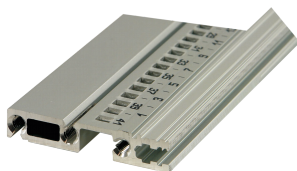

## NUMER KATALOGOWY

**34566-784**

Combinations of horizontal rails and side panels

\* "+" can be combined, "-" combination not recommended

	szynki R-VT	szynki R-VT (z przelotami)	szynki R-VT (z przelotami) z przelotami	szynki R-VT (z przelotami) z przelotami z przelotami
szynki R-VT	-	+	+	+
szynki R-VT (z przelotami)	+	+	+	+
szynki R-VT (z przelotami) z przelotami	+	+	-	-
szynki R-VT (z przelotami) z przelotami z przelotami				
szynki R-VT (z przelotami) z przelotami z przelotami z przelotami				

szynki R-VT (z przelotami) z przelotami z przelotami z przelotami

Szyna pozioma typu VT umożliwia bezpośredni montaż płyty montażowej.

## FUNKCJE

Wzmocniona szyna pozioma typu R-VT z mocowaniem 3-otworowym zwiększa wytrzymałość

Wyłaczanie aluminium, anodowane wykończenie, przewodząca powierzchnia kontaktowa

## ATRYBUTY PRODUKTU

Szerokość stojaka: 84HP

Liczba opakowań: 1

Wykończenie: Anodowany

Długość: 431.8mm

Materiał: Aluminium

Rodzina produktów: EuropacPRO

Typ produktu: Szyna pozioma