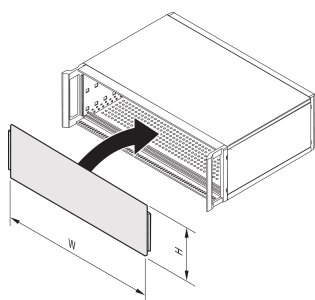

Panel przedni, pełna szerokość, szczelinowy, nieekranowany dla RatiopacPRO 4 U, AIR 5 U, 84 HP, 2.5 mm, Al, przód anodowany, tył przewodzący

NUMER KATALOGOWY

34571-612

Panel przedni o pełnej szerokości, szczelinowy, nieekranowany.

CERTYFIKATY

FUNKCJE

Wstawione pomiędzy panel boczny i formowane części, takie jak wykładzina, 19-calowy wspornik montażowy lub uchwyt

Panele przednie mogą być również używane jako panele tylne

Mocowania bez śrub (specjalne szyny poziome zakrywają krawędzie panelu przedniego i utrzymują je na miejscu

Ekranowany (tylny przewód przewodzący); w przypadku połączenia przewodzącego z obudową należy zamówić oddzielnie uszczelnienie EMC (stal nierdzewna)

ATRYBUTY PRODUKTU

Wysokość stojaka: 4U

Szerokość stojaka: 84HP

Liczba opakowań: 1