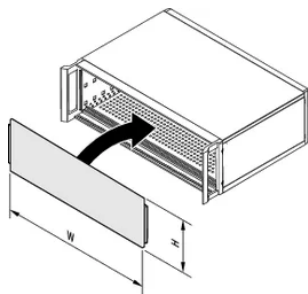

## ATRYBUTY PRODUKTU

Wysokość stojaka: 4U

Szerokość stojaka: 84HP

Liczba opakowań: 1

Typ akcesorium: Panel przedni

Wykończenie z przodu: Anodyzowany

Wykończenie z tyłu: Przewodzące

Obrabiane krawędzie: Nie

Głębokość (D): 2.5mm

Wykończenie: Anodyzowany; Powierzchnia pasywowana

Wysokość (H): 172.9mm

Materiał: Aluminium

Typ produktu: Panel przedni

Szerokość (W): 426.4mm

Net Weight: 0.5kg

## SCHEMATY